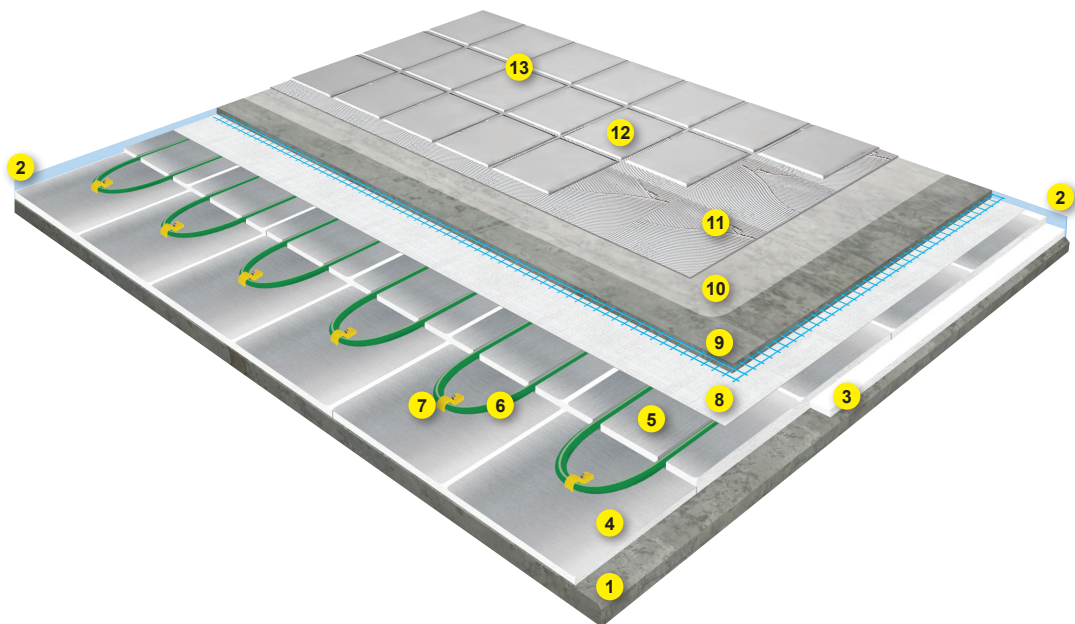

1. 1 Betona pamatne
2. 2 Perimetra izolācija - perimetra lēta **weber.floor 4960** (jāparedz līdz pēdējās līdzinātāja kārtas augšai)
3. 3 EPS putupolistirola plāksnes Comfort grīdām **weber.floor 4902** - izmanto piemalēs un citās vietās, kur nav izvietotas apsildes caurules (biezums 20 mm)
4. 4 Comfort siltumizolācijas plāksnes **weber.floor 4901** - izmanto visās apsildes cauruļu locījumu vietās (ar alumīniju, biežums 20 mm)
5. 5 Comfort siltumizolācijas plāksnes **weber.floor 4900** - izmanto visās nelocītu apsildes cauruļu vietās (ar gofrētu alumīniju, biežums 35 mm)
6. 6 Ūdens apsildes caurules (Ø 16-17 mm)
7. 7 Ūdens apsildes cauruļu fiksatori **weber.floor 4903**
8. 8 Ģeotekstils **weber.floor 4940**
9. 9 Pašizlīdzinošais līdzinātājs ar šķiedrām komforta, apsildāmajām un akustiskajām grīdām **weber.vetonit 130 CORE** (kārtā sākot no 25 mm), kurā iestrādāts armējošais stiklašķiedras siets **weber.floor 4945** (acs 10x10 mm)
10. 10 Dziļumgrunts absorbējošām pamatnēm **weber SAD-54**
11. 11 Elastīgā flīžu līme **weber easy fix, weber handy fix** vai **weber EXTRA FIX**
12. 12 Flīzes
13. 13 Flīžu šuvotājs **weber.vetonit DECO** (30 krāsu toņi), stūros, salaidumu vietās un instalāciju pieslēgumos silikona hermētiķis **weber.color silikon** (30 krāsu toņi + caurspīdīgs)

SIA Saint-Gobain Celtniecības Produkti
Daugavgrīvas iela 83, Rīga, LV-1007
Tālrunis: +371 67 323 803
Fakss: +371 67 500 044
www.weber.lv